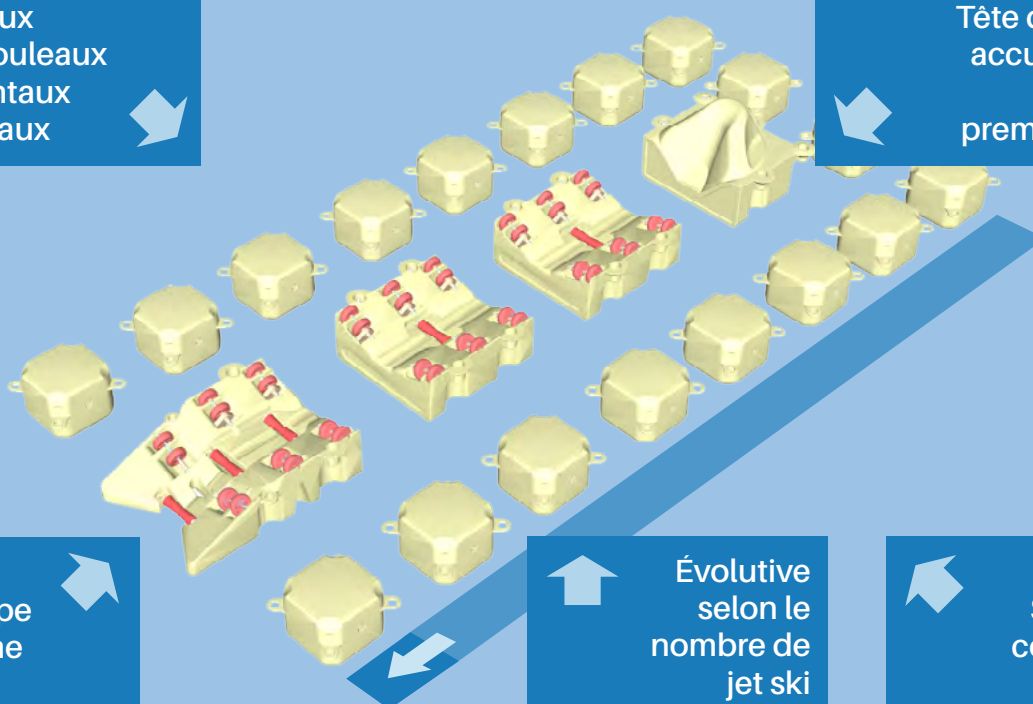

dock marine
europe

Multi Port

La solution pour parquer plusieurs jet skis en ligne

Notre **rampe Multi Port** est constituée de **cubes flottants modulaires** de 50 x 50 x 40cm et de **berceaux** équipés de rouleaux horizontaux et latéraux. La pièce d'entrée présente une **échanture en forme de V**, ainsi qu'un rouleau additionnel à l'amorce. La **tête de rampe** permet d'accueillir la proue du premier jet ski.

Berceaux avec rouleaux horizontaux et latéraux

Tête de rampe accueillant la proue du premier jet ski

Entrée de rampe en forme de «V»

Évolutive selon le nombre de jet ski

Structure composée en cubes

L'avantage essentiel d'une rampe en cubes flottants est sa totale modularité. Il est tout a fait possible d'adapter la plateforme au nombre de jet skis que vous possédez en ajoutant des berceaux et des cubes supplémentaires. Nous proposons **2 modèles de base** : le **Multi Port 4** et le **Multi Port 6** pour parquer **4** ou **6** jet skis en ligne.

Multi Port 4

Rampe de 7,60m x 3,50m - Idéal pour recevoir 4 jet skis

Caractéristiques

- Têtes de rampe : 2
- Berceaux centraux : 10
- Entrées de rampe : 2
- Cubes : 46
- Vis, écrous : 32

Multi Port 6

Rampe de 11,60m x 3,50m - Idéal pour recevoir 6 jet skis

Caractéristiques

- Têtes de rampe : 2
- Berceaux centraux : 18
- Entrées de rampe : 2
- Cubes : 70
- Vis, écrous : 48

Ancrages

Le Multi Port peut être ancré de plusieurs manières. Tout dépendra des **caractéristiques de votre plan d'eau** et du **nombre de jet ski**. Visitez notre site internet où sont présentés tous nos types d'ancrage et appelez- nous, ensemble nous déterminerons la solution technique adéquate.