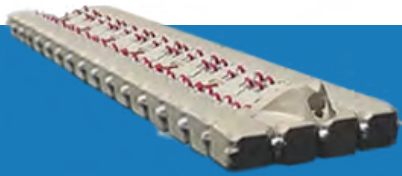

dock marine
europe

Multi Port

La solution pour parquer plusieurs jet skis en ligne

Notre **rampe Multi Port** est constituée de **cubes flottants modulaires** de 50 x 50 x 40cm et de **berceaux** équipés de rouleaux horizontaux et latéraux. La pièce d'entrée présente une **échanture en forme de V**, ainsi qu'un rouleau additionnel à l'amorce. La **tête de rampe** permet d'accueillir la proue du premier jet ski.

Berceaux avec rouleaux horizontaux et latéraux

Tête de rampe accueillant la proue du premier jet ski

Entrée de rampe en forme de «V»

Évolutive selon le nombre de jet ski

Structure composée en cubes

L'avantage essentiel d'une rampe en cubes flottants est sa totale modularité. Il est tout a fait possible d'adapter la plateforme au nombre de jet skis que vous possédez en ajoutant des berceaux et des cubes supplémentaires. Nous proposons **2 modèles de base** : le **Multi Port 4** et le **Multi Port 6** pour parquer **4** ou **6** jet skis en ligne.

Multi Port 4

Rampe de 7,60m x 3,50m - Idéal pour recevoir 4 jet skis

Caractéristiques

- Têtes de rampe : 2
- Berceaux centraux : 10
- Entrées de rampe : 2
- Cubes : 46
- Vis, écrous : 32

Multi Port 6

Rampe de 11,60m x 3,50m - Idéal pour recevoir 6 jet skis

Caractéristiques

- Têtes de rampe : 2
- Berceaux centraux : 18
- Entrées de rampe : 2
- Cubes : 70
- Vis, écrous : 48

Ancrages

Le Multi Port peut être ancré de plusieurs manières. Tout dépendra des **caractéristiques de votre plan d'eau** et du **nombre de jet ski**. Visitez notre site internet où sont présentés tous nos types d'ancrage et appelez- nous, ensemble nous déterminerons la solution technique adéquate.