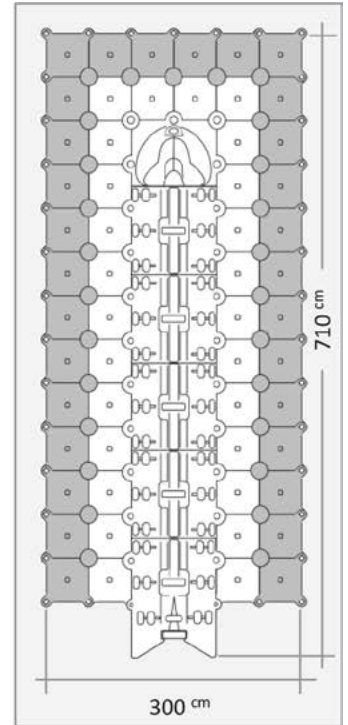

dock marine
europe

Boat Lift

La rampe à bateaux qui s'adapte à toutes les machines

Notre **rampe à bateaux** est constituée de **cubes flottants modulaires** de 50 x 50 x 40cm et de **berceaux** équipés de rouleaux horizontaux et latéraux. La pièce d'entrée présente une **échanture en forme de V**, ainsi qu'un rouleau additionnel à l'amorce. La **tête de rampe** permet d'accueillir la proue du bateau.

Berceaux avec rouleaux horizontaux et latéraux

Tête de rampe accueillant la proue des machines

Entrée de rampe en forme de «V»

Structure composée en cubes

Évolutive selon la taille et le poids du bateau

L'avantage principal d'une rampe en cubes flottants est sa parfaite modularité, et donc sa capacité à s'adapter aux dimensions et aux poids des machines. Nous proposons **3 modèles standards** : le **Boat Lift 6**, le **Boat Lift 7** et le **Boat Lift 8** pour des bateaux de **6, 7 ou 8 m de long**. Chaque modèle se décline en **4 versions** : **S** pour la version standard, **I**, **L** et **U** font référence à la **forme du renfort autour de la rampe**. Le concept étant totalement modulaire, il est évidemment possible de réaliser tout type de configuration.

Boat Lift 6/s

Modèle Standard

Boat Lift 6/i

Renfort Latéral

Boat Lift 6/l

Renfort Latéral et Avant

Boat Lift 6/u

Renfort Général