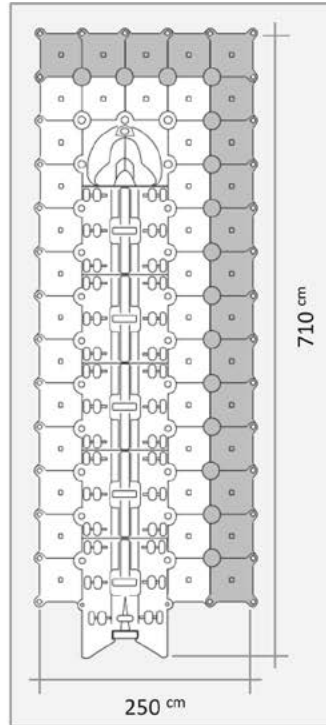

dock marine
europe

Boat Lift

La rampe à bateaux qui s'adapte à toutes les machines

Notre **rampe à bateaux** est constituée de **cubes flottants modulaires** de 50 x 50 x 40cm et de **berceaux** équipés de rouleaux horizontaux et latéraux. La pièce d'entrée présente une **échanture en forme de V**, ainsi qu'un rouleau additionnel à l'amorce. La **tête de rampe** permet d'accueillir la proue du bateau.

Berceaux avec rouleaux horizontaux et latéraux

Tête de rampe accueillant la proue des machines

Entrée de rampe en forme de «V»

Structure composée en cubes

Évolutive selon la taille et le poids du bateau

L'avantage principal d'une rampe en cubes flottants est sa parfaite modularité, et donc sa capacité à s'adapter aux dimensions et aux poids des machines. Nous proposons **3 modèles standards** : le **Boat Lift 6**, le **Boat Lift 7** et le **Boat Lift 8** pour des bateaux de **6, 7 ou 8 m de long**. Chaque modèle se décline en **4 versions** : **S** pour la version standard, **I**, **L** et **U** font référence à la **forme du renfort autour de la rampe**. Le concept étant totalement modulaire, il est évidemment possible de réaliser tout type de configuration.

Boat Lift 6/s

Modèle Standard

Boat Lift 6/i

Renfort Latéral

Boat Lift 6/l

Renfort Latéral et Avant

Boat Lift 6/u

Renfort Général