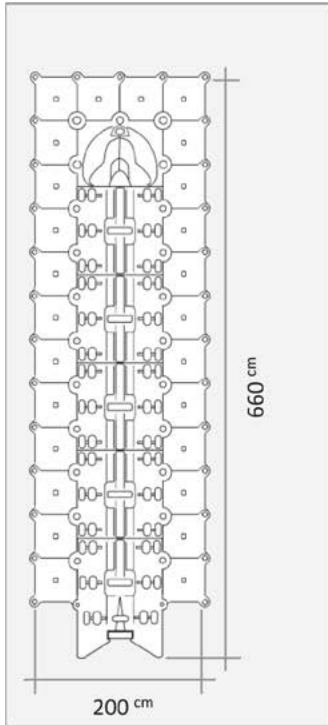

dock marine
europe

Boat Lift

La rampe à bateaux qui s'adapte à toutes les machines

Notre **rampe à bateaux** est constituée de **cubes flottants modulaires** de 50 x 50 x 40cm et de **berceaux** équipés de rouleaux horizontaux et latéraux. La pièce d'entrée présente une **échanture en forme de V**, ainsi qu'un rouleau additionnel à l'amorce. La **tête de rampe** permet d'accueillir la proue du bateau.

Berceaux avec rouleaux horizontaux et latéraux

Tête de rampe accueillant la proue des machines

Entrée de rampe en forme de «V»

Structure composée en cubes

Évolutive selon la taille et le poids du bateau

L'avantage principal d'une rampe en cubes flottants est sa parfaite modularité, et donc sa capacité à s'adapter aux dimensions et aux poids des machines. Nous proposons **3 modèles standards** : le **Boat Lift 6**, le **Boat Lift 7** et le **Boat Lift 8** pour des bateaux de **6, 7 ou 8 m de long**. Chaque modèle se décline en **4 versions** : **S** pour la version standard, **I**, **L** et **U** font référence à la **forme du renfort autour de la rampe**. Le concept étant totalement modulaire, il est évidemment possible de réaliser tout type de configuration.

Boat Lift 6/s

Modèle Standard

Boat Lift 6/i

Renfort Latéral

Boat Lift 6/l

Renfort Latéral et Avant

Boat Lift 6/u

Renfort Général