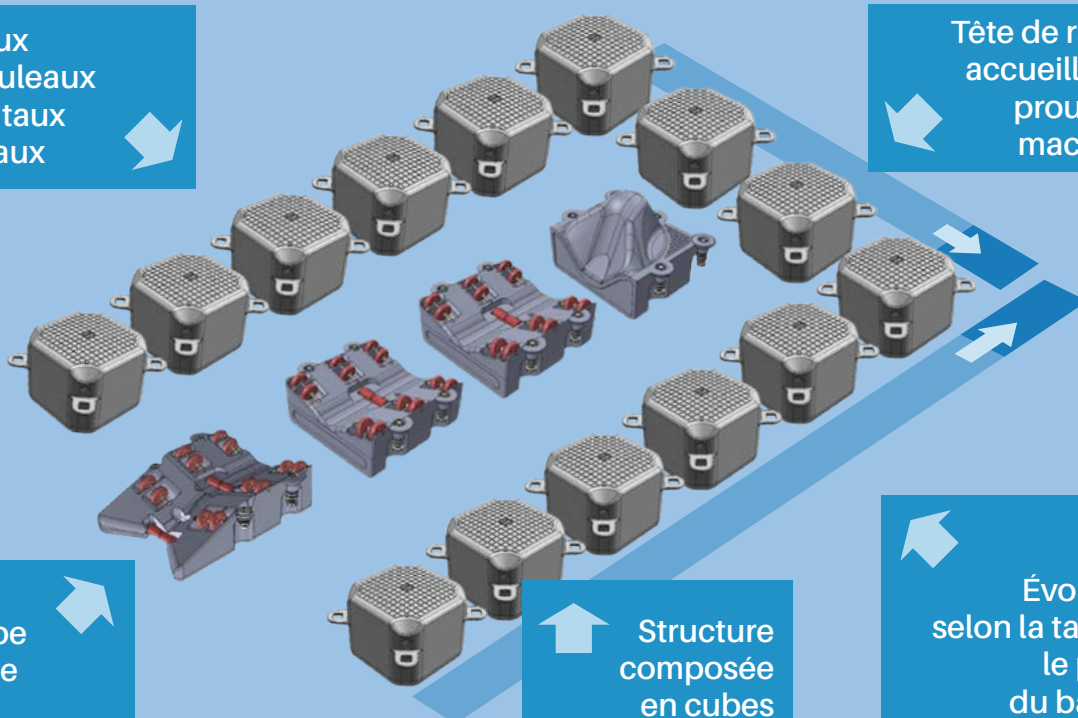

dock marine
europe

Boat Lift

La rampe à bateaux qui s'adapte à toutes les machines

Notre **rampe à bateaux** est constituée de **cubes flottants modulaires** de 50 x 50 x 40cm et de **berceaux** équipés de rouleaux horizontaux et latéraux. La pièce d'entrée présente une **échanture en forme de V**, ainsi qu'un rouleau additionnel à l'amorce. La **tête de rampe** permet d'accueillir la proue du bateau.

Berceaux avec rouleaux horizontaux et latéraux

Tête de rampe accueillant la proue des machines

Entrée de rampe en forme de «V»

Structure composée en cubes

Évolutive selon la taille et le poids du bateau

L'avantage principal d'une rampe en cubes flottants est sa parfaite modularité, et donc sa capacité à s'adapter aux dimensions et aux poids des machines. Nous proposons **3 modèles standards** : le **Boat Lift 6**, le **Boat Lift 7** et le **Boat Lift 8** pour des bateaux de **6, 7 ou 8 m de long**. Chaque modèle se décline en **4 versions** : **S** pour la version standard, **I**, **L** et **U** font référence à la **forme du renfort autour de la rampe**. Le concept étant totalement modulaire, il est évidemment possible de réaliser tout type de configuration.

Boat Lift 6/s

Modèle Standard

Boat Lift 6/i

Renfort Latéral

Boat Lift 6/l

Renfort Latéral et Avant

Boat Lift 6/u

Renfort Général