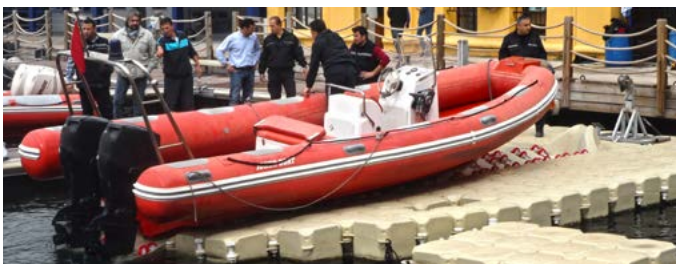

Ancrages

Le Boat Lift peut être ancré de plusieurs manières. Tout dépendra des caractéristiques de votre plan d'eau et de votre bateau. Visitez notre site internet où sont présentés tous nos types d'ancrage et appelez-nous, ensemble nous déterminerons la solution technique adéquate.

Accessoires

La conception de nos cubes flottants permet d'intégrer toute une série d'accessoires et de personnaliser votre rampe à bateaux en fonction de vos besoins. En effet, grâce aux oreilles de fixation sur les 4 côtés de chaque cube, la solidarisation de ces accessoires est un jeu d'enfant. Découvrez l'ensemble de nos accessoires sur notre site internet.