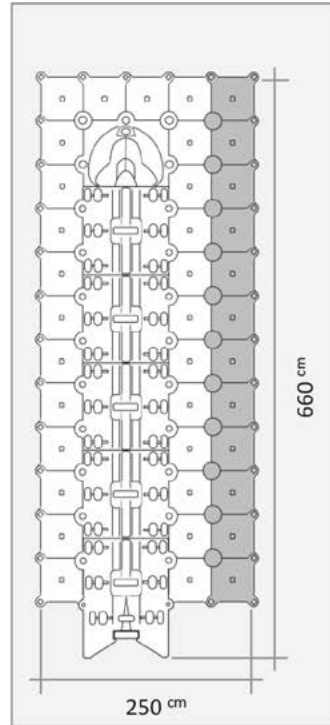

dock marine
europe

Boat Lift

La rampe à bateaux qui s'adapte à toutes les machines

Notre **rampe à bateaux** est constituée de **cubes flottants modulaires** de 50 x 50 x 40cm et de **berceaux** équipés de rouleaux horizontaux et latéraux. La pièce d'entrée présente une **échanture en forme de V**, ainsi qu'un rouleau additionnel à l'amorce. La **tête de rampe** permet d'accueillir la proue du bateau.

Berceaux avec rouleaux horizontaux et latéraux

Tête de rampe accueillant la proue des machines

Entrée de rampe en forme de «V»

Structure composée en cubes

Évolutive selon la taille et le poids du bateau

L'avantage principal d'une rampe en cubes flottants est sa parfaite modularité, et donc sa capacité à s'adapter aux dimensions et aux poids des machines. Nous proposons **3 modèles standards** : le **Boat Lift 6**, le **Boat Lift 7** et le **Boat Lift 8** pour des bateaux de **6, 7 ou 8 m de long**. Chaque modèle se décline en **4 versions** : **S** pour la version standard, **I**, **L** et **U** font référence à la **forme du renfort autour de la rampe**. Le concept étant totalement modulaire, il est évidemment possible de réaliser tout type de configuration.

Boat Lift 6/s

Modèle Standard

Boat Lift 6/i

Renfort Latéral

Boat Lift 6/l

Renfort Latéral et Avant

Boat Lift 6/u

Renfort Général