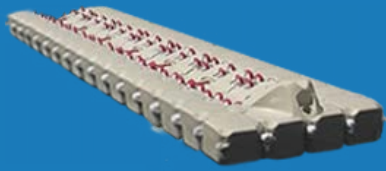

dock marine
europe

Boat Lift

La rampe à bateaux qui s'adapte à toutes les machines

Notre **rampe à bateaux** est constituée de **cubes flottants modulaires** de 50 x 50 x 40cm et de **berceaux** équipés de rouleaux horizontaux et latéraux. La pièce d'entrée présente une **échanture en forme de V**, ainsi qu'un rouleau additionnel à l'amorce. La **tête de rampe** permet d'accueillir la proue du bateau.

Berceaux avec rouleaux horizontaux et latéraux

Tête de rampe accueillant la proue des machines

Entrée de rampe en forme de «V»

Structure composée en cubes

Évolutive selon la taille et le poids du bateau

L'avantage principal d'une rampe en cubes flottants est sa parfaite modularité, et donc sa capacité à s'adapter aux dimensions et aux poids des machines. Nous proposons **3 modèles standards** : le **Boat Lift 6**, le **Boat Lift 7** et le **Boat Lift 8** pour des bateaux de **6, 7 ou 8 m de long**. Chaque modèle se décline en **4 versions** : **S** pour la version standard, **I**, **L** et **U** font référence à la **forme du renfort autour de la rampe**. Le concept étant totalement modulaire, il est évidemment possible de réaliser tout type de configuration.